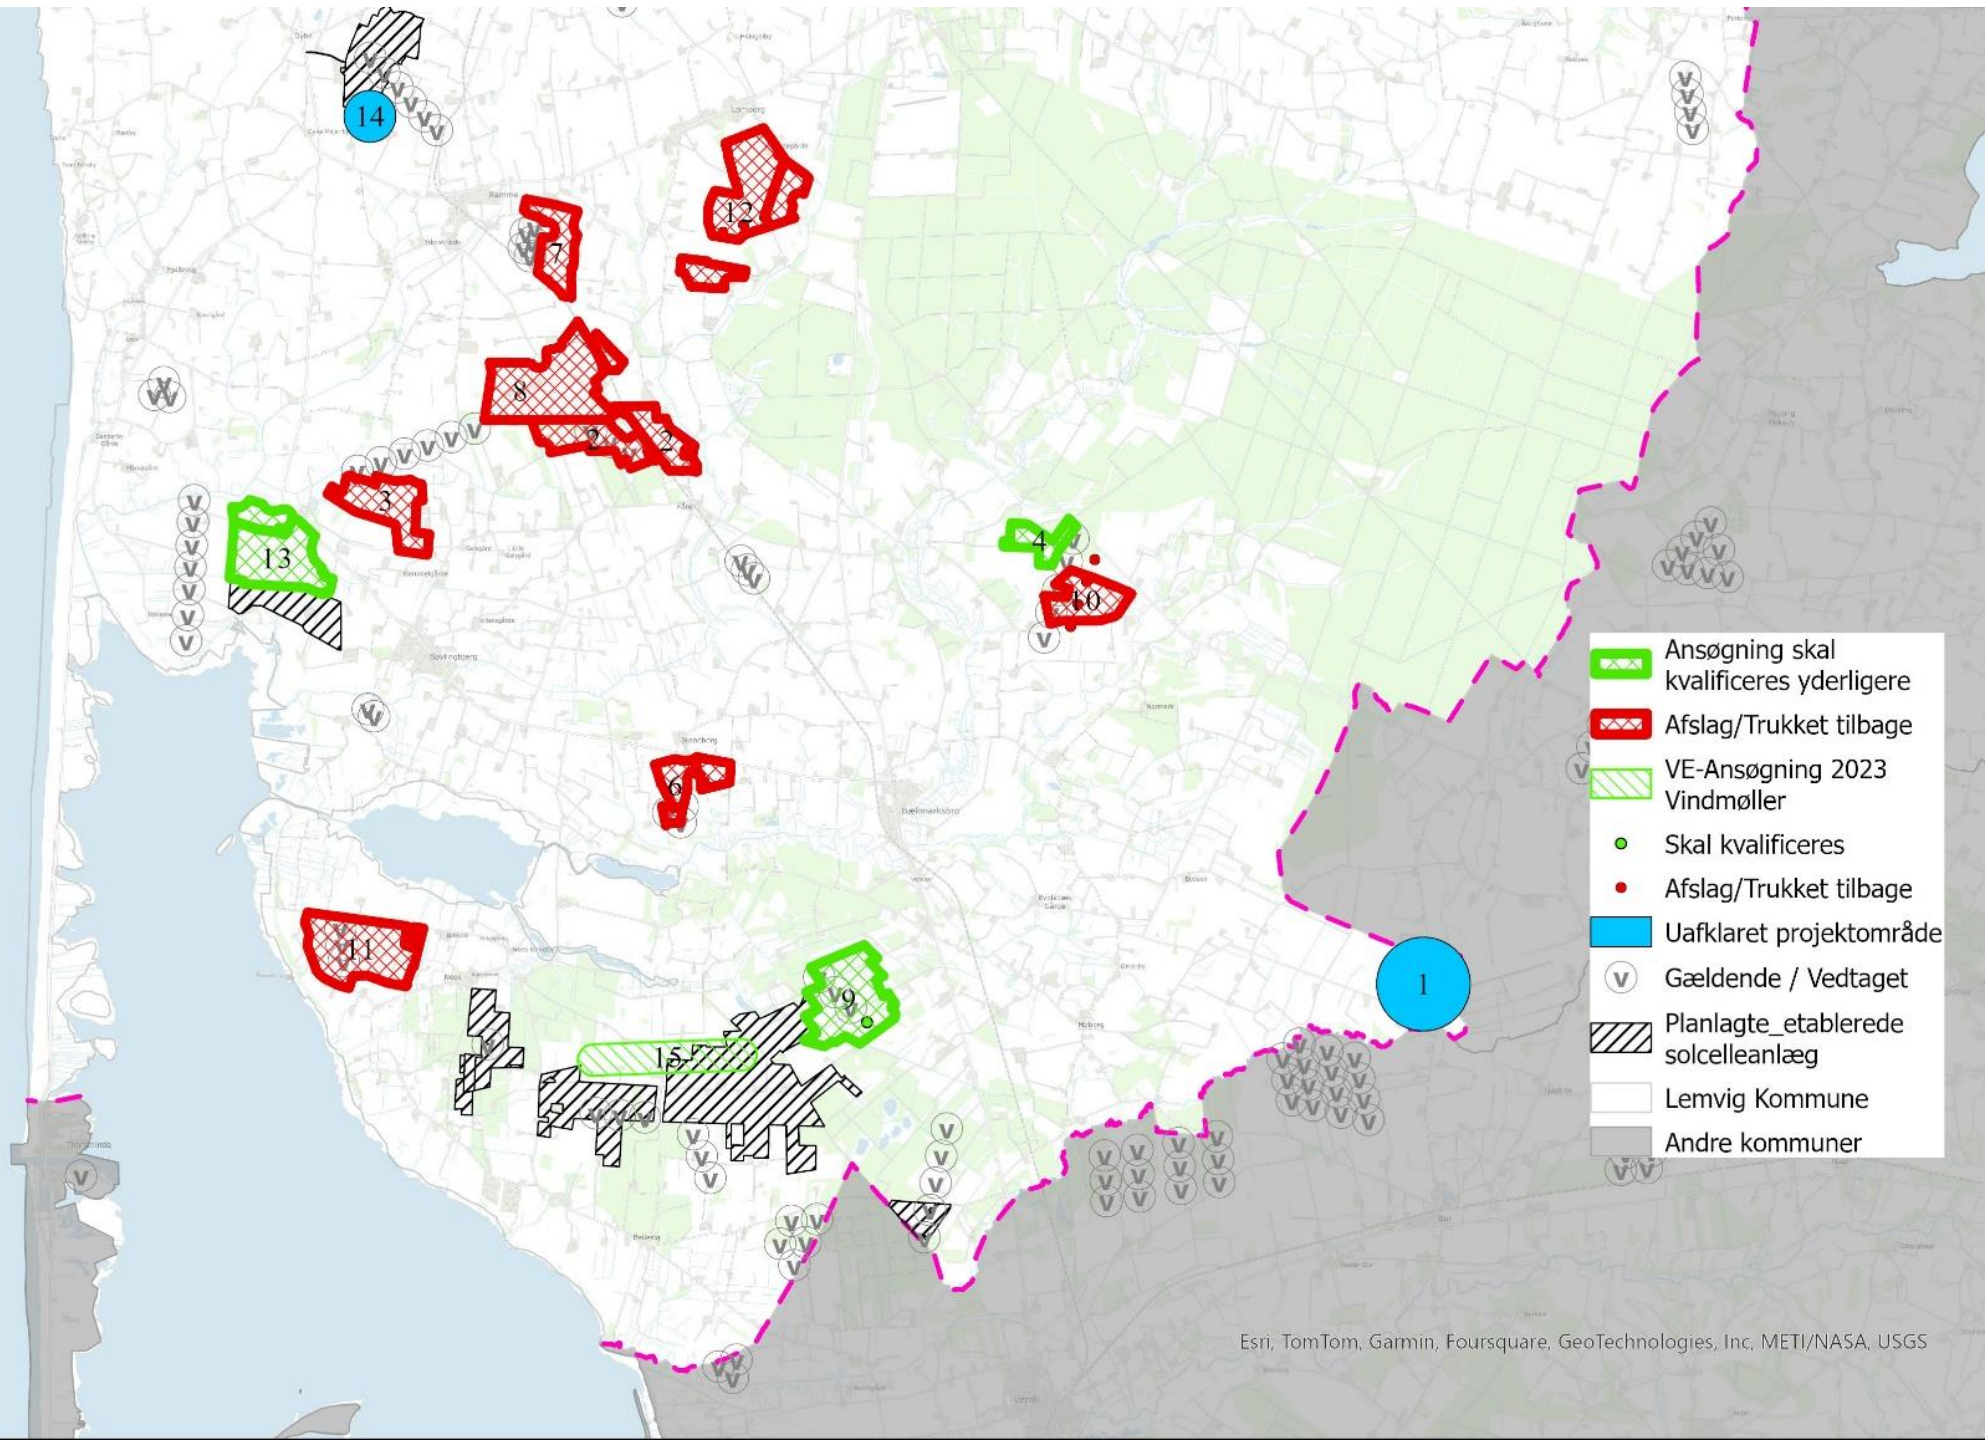

Borgermøde om ansøgning til VE-projekt ved Nees Hede

10. juni 2024

Bækmarksbro

Lemvig Kommune

Sang - Blæsten går frisk over Limfjordens vande

1. Blæsten går frisk over Limfjordens vande,
rusker dem op til vågen flugt,
jager dem mellem de favnende strande,
fylder med toner hver en bugt.
Og sømanden synger bag sit rat
på krydstogt fra Nordsø til Kattegat.
2. Dagen står høj over Limfjordens vande,
bredning og sund og krinklet vig!
Sallingland, Thyland og andre lande
hilser hverandre med mågeskrig.
Og bonden går på sin agerjord
med blikket forynget af luft og fjord.

Program for Borgermøde 10. juni kl. 18.30-21.30

Kl. 18.30 Velkomst

Sang

Præsentation af program og deltagere

Orientering om proces og tidsplan

Kl. 18.50 Gennemgang af ansøgning

Kl. 19.20 Debat

Kl. 20.00 Pause

Kl. 20.15 Debat (fortsættes)

Kl. 21.30 Afslutning

Orientering om proces og tidsplan

- 2023** Afholdelse af ansøgningsrunde → udvælgelse af ansøgninger til yderligere kvalificering
- Januar** Opstart af lokale processer (LK orienterer ansøger og lokal borgerforening om opstart)
- Februar-april** Lokale afklaringsforløb for både ansøger og lokalområde
- Maj-juni** Lemvig Kommune afholder borgermøder lokalt
- Juni-sept** Lemvig Kommune foretager endelig politisk prioritering i ansøgninger
- Okt→** Planlægning kan igangsættes